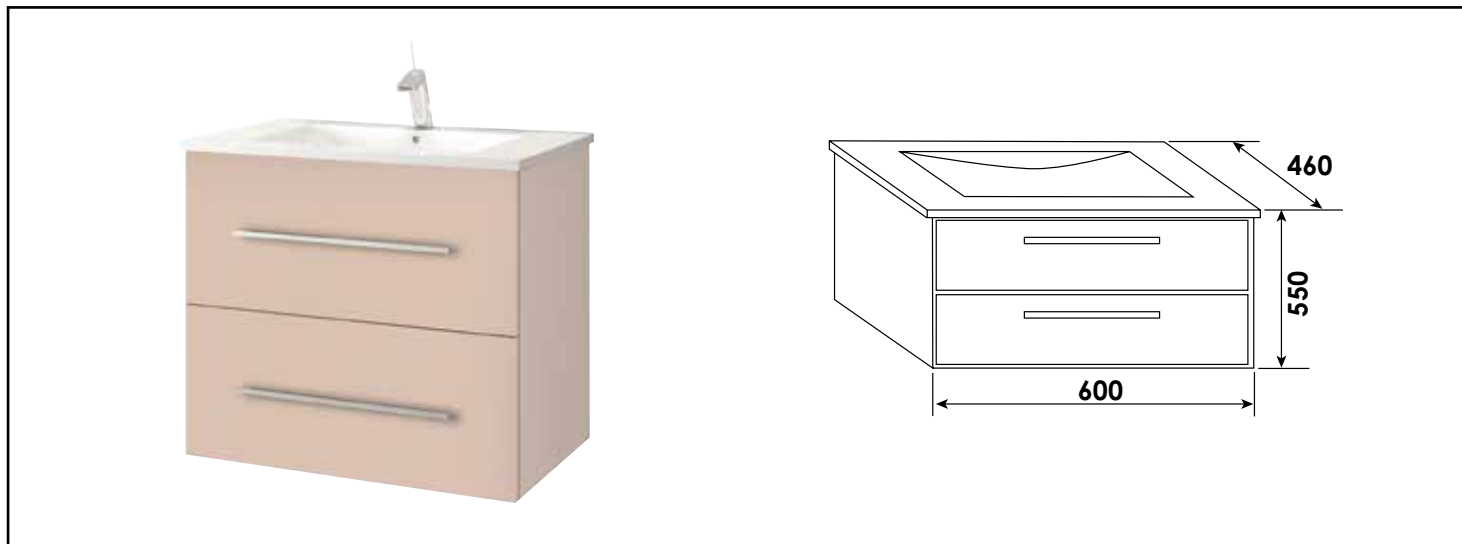

## MEUBLE SEUL SUSP. NEW YORK - LARG. 60 CM - COLORIS ROSE POUDRÉ

### CARACTÉRISTIQUES

Meuble à suspendre finition rose poudré, plan céramique blanche simple vasque intégrée avec trop plein  
 Dimensions : Largeur : 60cm x Profondeur : 46cm x Hauteur : 55cm  
 Corps de meuble avec vide sanitaire 8cm  
 Structure du caisson (façade et corps) en panneaux de particules mélaminé hydrofuge, épaisseur : 16mm  
 2 tiroirs à ouverture totale et fermeture amortie  
 Poignées en métal, finition chromée mat  
 1 miroir affleurant collé sur panneau hydrofuge de 16mm avec applique LED classe 2 IP44, hauteur : 108cm  
 Accessoires en options : pieds réglables en hauteur : de 29 à 31cm  
 Livré pré-monté, sans robinetterie, sans visserie de fixation murale, sans vidage  
 Fabrication européenne  
 Norme PEFC  
 Ecotaxe en sus